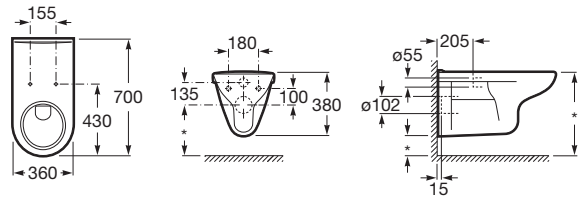

ACCESS

Vas WC suspendat, cu evacuare orizontală

DIMENSIUNI

Lungime 360 mm
Lățime 700 mm

CULORI ȘI FINISAJE

00 White

PRE (FĂRĂ TVA) (FĂRĂ TVA)

1.343,00 LEI

SCHIȚE TEHNICE

CARACTERISTICI

Formă: Rotundă

Set de fixare: Nu este inclus

Sistem de evacuare: Spălare cu jet de apă

Tip ieșire: Orizontală

Tip instalare: Suspendat

*According to current regulations for accesible products.

COMPATIBIL CU

Scaun pentru closet

80123D..4

Scaun și capac pentru closet

801230..4

M3 - Capac WC cu funcție de spălare, temperatură apă 37°C, formă rotundă. Necesită conexiune la rețeaua de curent electric.

BASIC WC ONE COMPACT – Rezervor compact încadrat(8cm), mecanism cu dubla acționare(4/2 - 4.5/3 - 6/3 L), cot ø 90/110, pentru WC suspendat

890070120

Rezervor încadrat cu cadru metalic pentru WC suspendat cu mecanism dubla descărcare